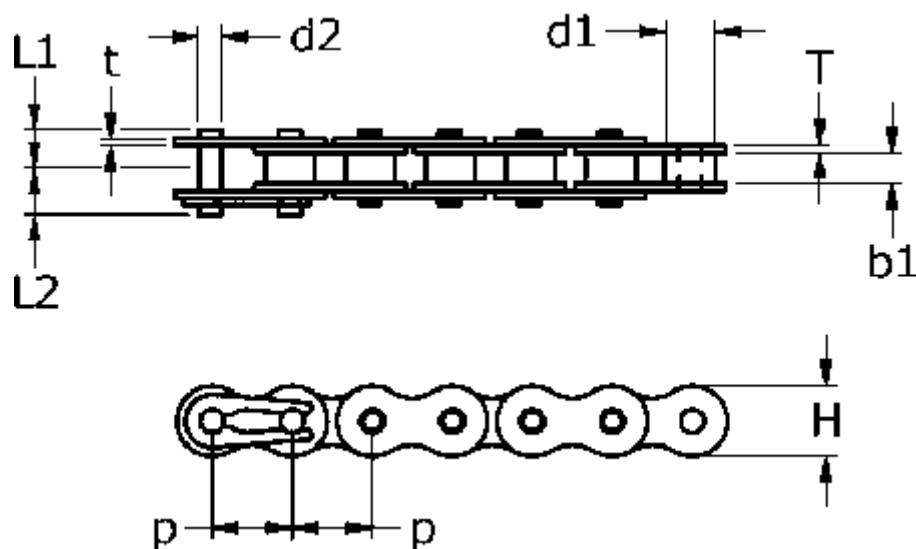

Article number: 613100018
 Description: Tsubaki 40 B-1 Simplex rollerchain
 Standard GT4 Winner
 Note: 40 B-1

Measures

b1	= 38.1
Breaking power	= 355kN
d1	= 39.37
d2	= 22.89
H	= 52.9
L1	= 39.25
L2	= 45.05
P	= 63.5

T = 8.5
t = 8